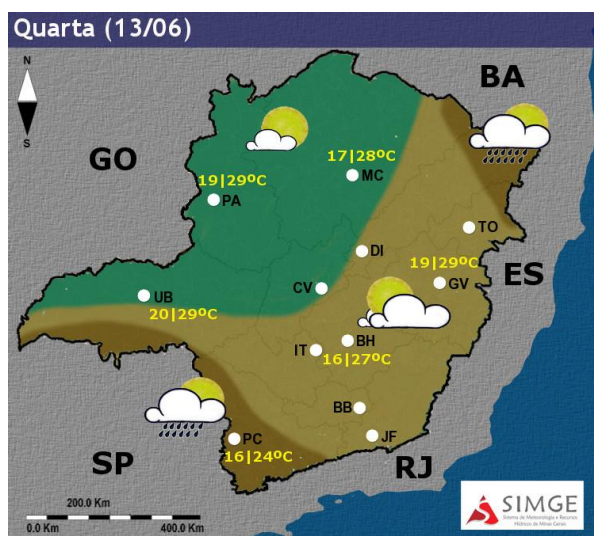

## BOLETIM ESTADUAL DE PROTEÇÃO E DEFESA CIVIL

Nº 164, de 13 de Junho de 2018.

### 1- PREVISÃO METEOROLÓGICA PARA AS PRÓXIMAS 24H

Fonte: SIMGE

Nesta terça-feira, o tempo permanece estável em Minas Gerais.

A permanência da massa de ar seco sobre o Estado deixará o dia com sol entre poucas nuvens em quase todo o Estado.

Apenas na faixa Leste, devido ao transporte de umidade de origem oceânica, haverá maior variação de nebulosidade.

As temperaturas permanecem estáveis, com friozinho pela manhã e calor à tarde.